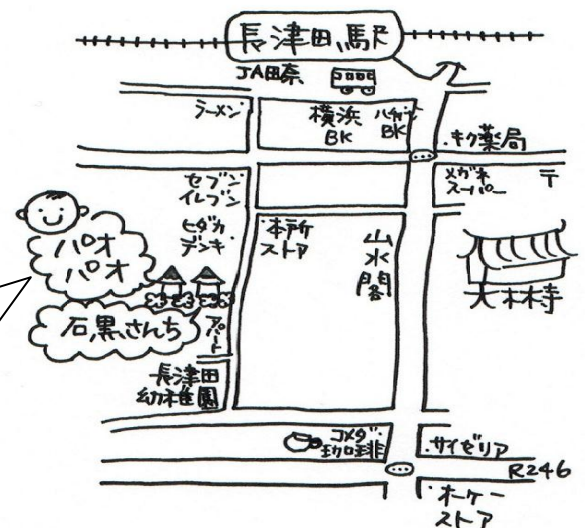

## 2012年3月号

発行:NPO 法人 ながつたパオパオハウス  
 横浜市 親と子のつどいの広場事業  
**「ながつたパオパオ」**  
 〒226-0027 横浜市緑区長津田 7-3-18  
 TEL&FAX:045-532-6125  
 ホームページ:http://paopao.or.jp  
 ブログ:http://nagapaopao.exblog.jp/  
 メール:nagatsutapaopao@smile.email.ne.jp

### 3月のイベントカレンダー

MON	TUE	WED	THU	FRI	SAT
			1	2	3 ひなまつり (ひなあられ・甘酒)
5 手がた足がた (6ヶ月未満)	6	7 手がた足がた (6~12ヶ月)	8	9 手がた足がた (1歳~)	10
12	13 わらべうたで 遊ぼう	14	15	16 パオパオお休み	17
19	20 春分の日お休み	21	22 うたあそび	23	24
26	27	28	29	30	31 お誕生会

#### ながつたパオパオ ご利用案内

開館日時：月～土の 10時～4時（12時～1時はランチタイム）  
 対象者：未就学児（おもに0～3歳）とその保護者  
 利用料金：1回 200円、プレママ 100円（どちらも初回は無料） 会員（入会金500円）は月パスポート（1500円1カ月有効）購入可  
 休館日：毎月第3金曜日、日曜祭日

※ゴミは各自お持ち帰りください。  
 ※必要に応じて昼食・おやつはお持ちください。電子レンジ、お湯は用意してあります。  
 ※具だくさんみそ汁を100円で提供しています。

## ▲ファンタジーキッズリゾート海老名▽

場所：ショッピングプラザ（ダイエー）海老名3階  
料金：1人990円/1日（0歳無料、他のコースあり）

- 魅力1 充実した遊具、電動カー、フォトスタジオ（コスチュームあり）、砂場など、盛りだくさんで1日遊べる！
- 魅力2 パーク内にレストランあり。（離乳食あり）
- 魅力3 リサイクル商品が150円程度で販売されているので、突然着替えが必要になっても対応できる。
- 魅力4 マッサージチェアで大人はリラクゼーション！