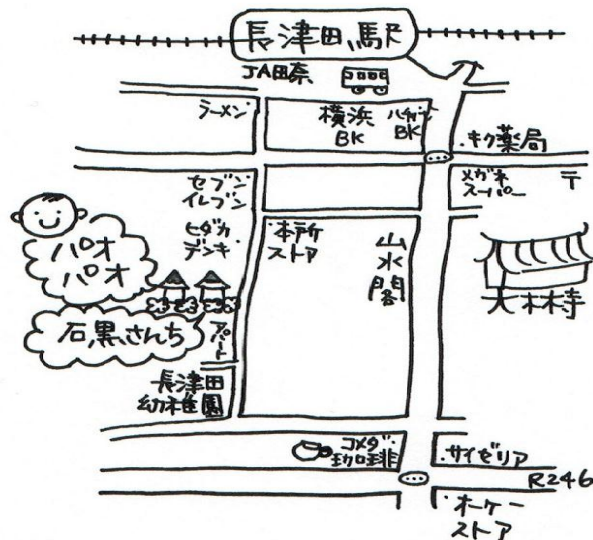

# 12月のイベントカレンダー

月	火	水	木	金	土
			1	2 手がた足がた 0歳児	3
5	6	7 手がた足がた 1歳児～	8	9	10
12	13 11時～ 川上さんの読み聞かせ 1歳児むけ	14	15 11時～ 木村真紀さんのミニコンサート	16 パオパオ お休み	17
19 11時～ うたあそび 2歳児むけ	20	21 11時～ おはなしサンタ 0歳児むけ	22	23	24
26	27 お誕生会	28	29	30	31

12/28～1/4 までパオパオはお休み

※12月はイベント盛りだくさん。混雑解消のため、プログラムも今回は対象年齢を分けてみました。あくまでも目安なので、その年齢以外の参加もちろん大丈夫です。

※15日にミニコンサートをしてくれるシンガーソングライターの木村真紀さんは長津田在住で、3人の子育てをしながら感じた思いをうたった歌がママたちに好評！詳しくは彼女のHPを参照してね。木村真紀で検索すればOK。

### ながつたパオパオ ご利用案内

開館日時: 月～土の10時～4時(12時～1時はランチタイム)  
 対象者: 未就学児(おもに0～3歳)とその保護者  
 利用料金: 1回 200円、プレママ 100円 (どちらも初回は無料)  
 会員(入会金500円)は月パスポート(1500円1カ月有効)購入可  
 休館日: 毎月第3金曜日、日曜祭日、他お休みあり。  
 ※ゴミは各自お持ち帰りください。  
 ※必要に応じて昼食・おやつはお持ちください。電子レンジ、お湯は用意してあります。  
 ※具だくさんみそ汁を100円で提供しています。